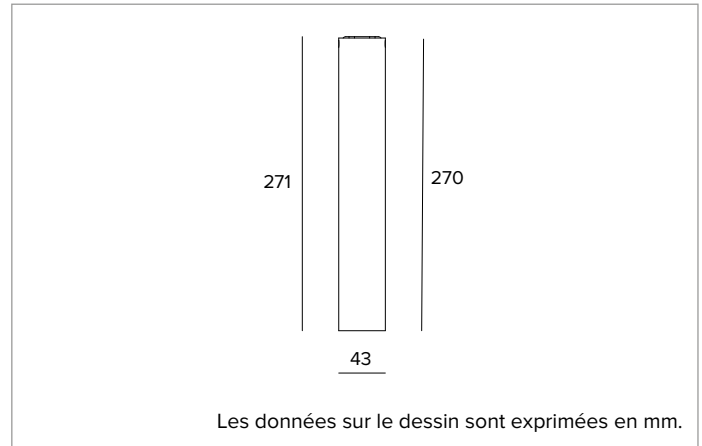

**1T9791EL | LABEL 4 - Plafond**

Appareil à monter au plafond, pour sources LED à émission directe alimenté par tension de réseau

	4000K	H(m)	D(m)	Emax(lx)		
Ra90			42°			
Fixture Power	7W	1	0.76	1718		
Source Flux	1060lm	2	1.52	430		
Fixture Flux	783lm	3	2.28	191		
Efficacy	105lm/W	4	3.04	107		
TS1957	Imax=1621cd/klm	Imax	1718cd	5	3.80	69

**SOURCE**

LED Chip on Board haute efficacité Ra90. 2700K-3500K en option.

**La classe d'efficacité énergétique du produit : E****Puissance nominale : 6,5W****Flux nominal : 1060lm****Indice de rendu des couleurs : 90****Rf : 90****Rg : 98****CCT nominale : 4000K****Durée utile (L80/B10) : >50000h tq +25°C****CARACTÉRISTIQUES DE L'ÉCLAIRAGE**

Corps cylindrique en aluminium usiné CNC et revêtu de peinture en poudre.

**Couleur et finition : Noir profond****Dimensions : D=43mm****Poids : 0,4Kg****Degré de protection : IP20****CARACTÉRISTIQUES ÉLECTRIQUES**